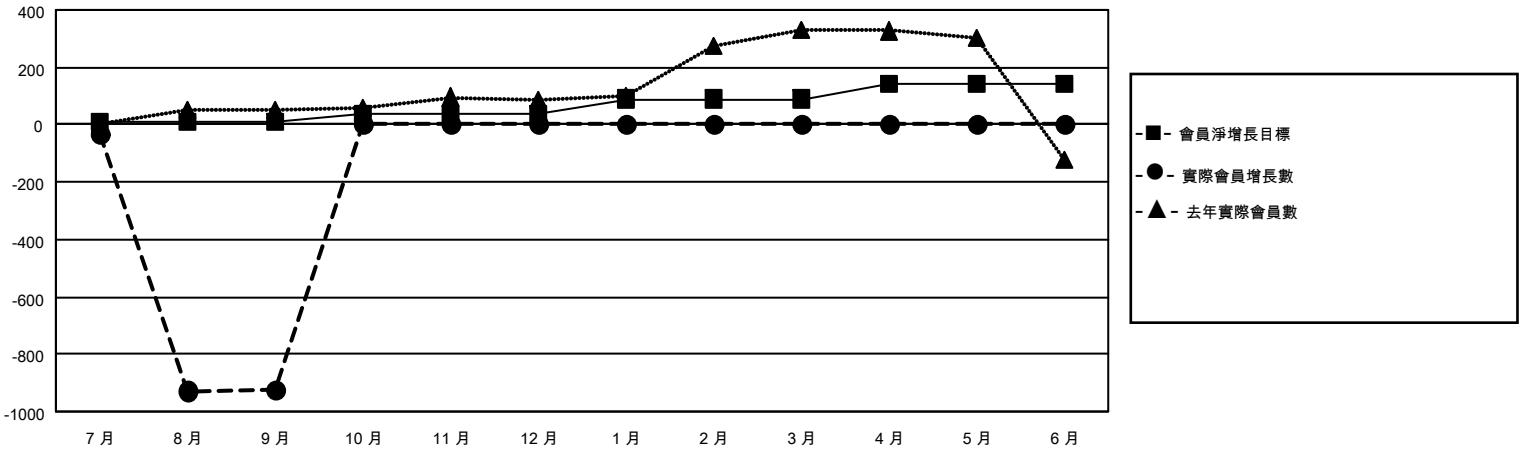

# MONTHLY MEMBERSHIP PROGRESS REPORT

地點 REP OF CHINA

District 300D 5

Results as of: 9/30/2022

分會			
成果 2022-2023			
季	新分會目標	新會	會員流失的分會
7月/8月/9月	0	0	29
10月/11月/12月	2	0	0
1月/2月/3月	4	0	0
4月/5月/6月	4	0	0

位會員@每位須繳			
成果 2022-2023			
季	會員淨增長目標	實際會員增長數	實際退會會員 (包括轉會)
7月/8月/9月	10	453	1,028
10月/11月/12月	30	0	0
1月/2月/3月	50	0	0
4月/5月/6月	50	0	0

目標與實際新會累積

目標和實際會員累積

已取消的分會: 29	22 CLUBS OF 58 增添1位或以上的 新會員	<b>性別分佈</b> 男 1,052 (66.84%) 女 521 (33.10%) NON BINARY 0 (0.00%) PREFER NOT TO ANSWER 1 (0.06%)								
<b>放棄的會員</b>	<a href="#">點擊這裡取得累計會員數據</a>	總計家庭單位會員數 695  支付減半會費的家庭會員 471								
<table style="width: 100%; border-collapse: collapse;"> <tr> <td style="width: 70%;">過世</td> <td style="text-align: right;">0</td> </tr> <tr> <td>分會已取消</td> <td style="text-align: right;">798</td> </tr> <tr> <td>其他</td> <td style="text-align: right;">230</td> </tr> <tr style="border-top: 1px solid black;"> <td>總計</td> <td style="text-align: right;">1,028</td> </tr> </table>	過世	0	分會已取消	798	其他	230	總計	1,028		
過世	0									
分會已取消	798									
其他	230									
總計	1,028									