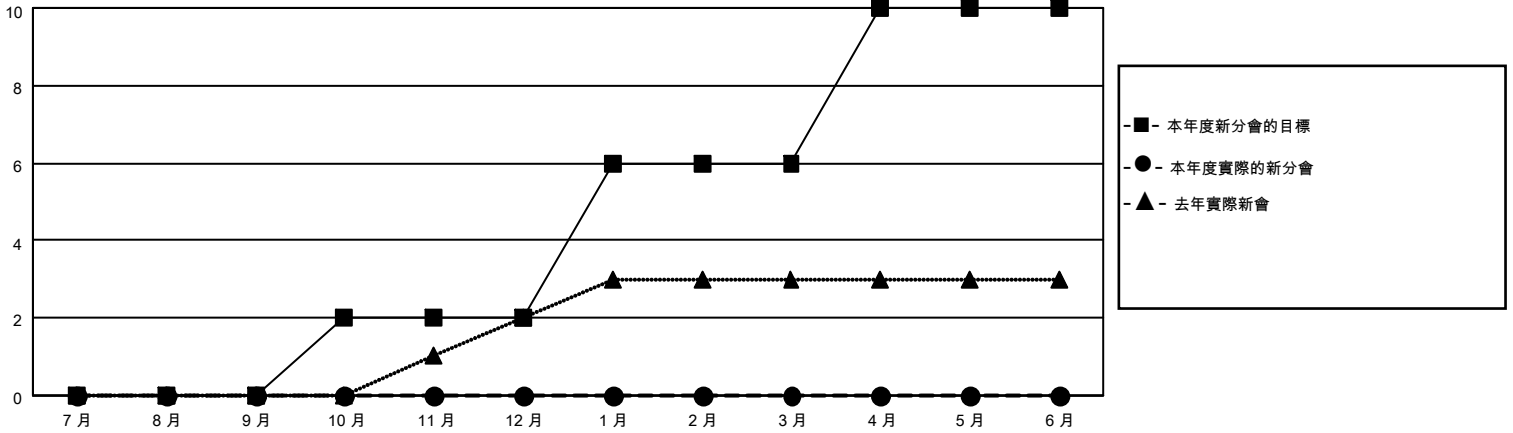

# MONTHLY MEMBERSHIP PROGRESS REPORT

地點 REP OF CHINA

District 300D 5

Results as of: 9/30/2022

分會			
成果 2022-2023			
季	新分會目標	新會	會員流失的分會
7月/8月/9月	0	0	29
10月/11月/12月	2	0	0
1月/2月/3月	4	0	0
4月/5月/6月	4	0	0

位會員@每位須繳			
成果 2022-2023			
季	會員淨增長目標	實際會員增長數	實際退會會員 (包括轉會)
7月/8月/9月	10	453	1,028
10月/11月/12月	30	0	0
1月/2月/3月	50	0	0
4月/5月/6月	50	0	0

目標與實際新會累積

目標和實際會員累積

已取消的分會: 29	22 CLUBS OF 58 增添1位或以上的 新會員	<b>性別分佈</b> 男 1,052 (66.84%) 女 521 (33.10%) NON BINARY 0 (0.00%) PREFER NOT TO ANSWER 1 (0.06%)								
<b>放棄的會員</b>	<a href="#">點擊這裡取得累計會員數據</a>	總計家庭單位會員數 695  支付減半會費的家庭會員 471								
<table style="width: 100%; border-collapse: collapse;"> <tr> <td style="width: 70%;">過世</td> <td style="text-align: right;">0</td> </tr> <tr> <td>分會已取消</td> <td style="text-align: right;">798</td> </tr> <tr> <td>其他</td> <td style="text-align: right;">230</td> </tr> <tr style="border-top: 1px solid black;"> <td>總計</td> <td style="text-align: right;">1,028</td> </tr> </table>	過世	0	分會已取消	798	其他	230	總計	1,028		
過世	0									
分會已取消	798									
其他	230									
總計	1,028									